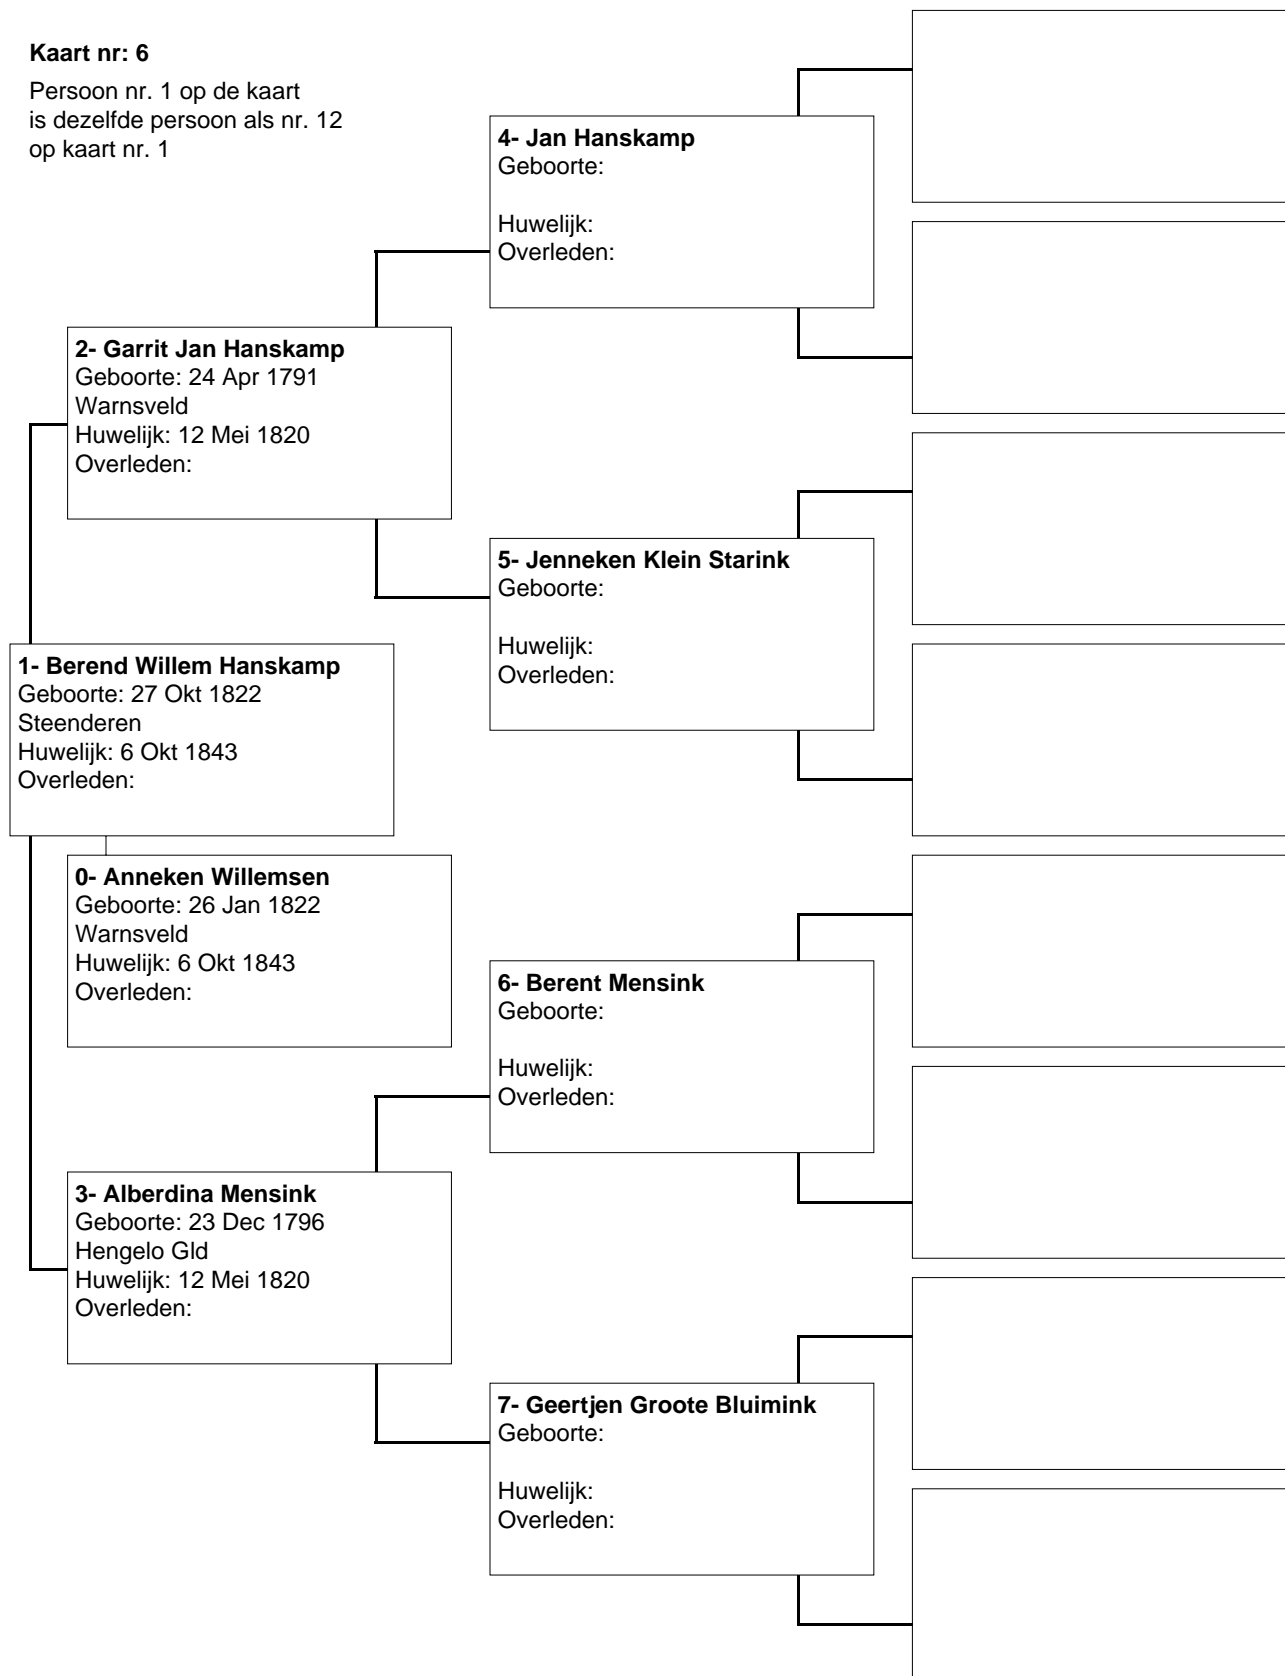

Stamboom Mulder - Hanskamp

Kaart nr: 1

29 Apr 2006

Stamboom Mulder - Hanskamp

Kaart nr: 2

Persoon nr. 1 op de kaart
is dezelfde persoon als nr. 8
op kaart nr. 1

29 Apr 2006

Stamboom Mulder - Hanskamp

Kaart nr: 3

Persoon nr. 1 op de kaart
is dezelfde persoon als nr. 9
op kaart nr. 1

29 Apr 2006

Stamboom Mulder - Hanskamp

Kaart nr: 4

Persoon nr. 1 op de kaart
is dezelfde persoon als nr. 10
op kaart nr. 1

29 Apr 2006

Stamboom Mulder - Hanskamp

Kaart nr: 5

Persoon nr. 1 op de kaart
is dezelfde persoon als nr. 11
op kaart nr. 1

29 Apr 2006

Stamboom Mulder - Hanskamp

Kaart nr: 6

Persoon nr. 1 op de kaart
is dezelfde persoon als nr. 12
op kaart nr. 1

29 Apr 2006

Stamboom Mulder - Hanskamp

Kaart nr: 7

Persoon nr. 1 op de kaart
is dezelfde persoon als nr. 13
op kaart nr. 1

Stamboom Mulder - Hanskamp

Kaart nr: 8

Persoon nr. 1 op de kaart
is dezelfde persoon als nr. 14
op kaart nr. 1