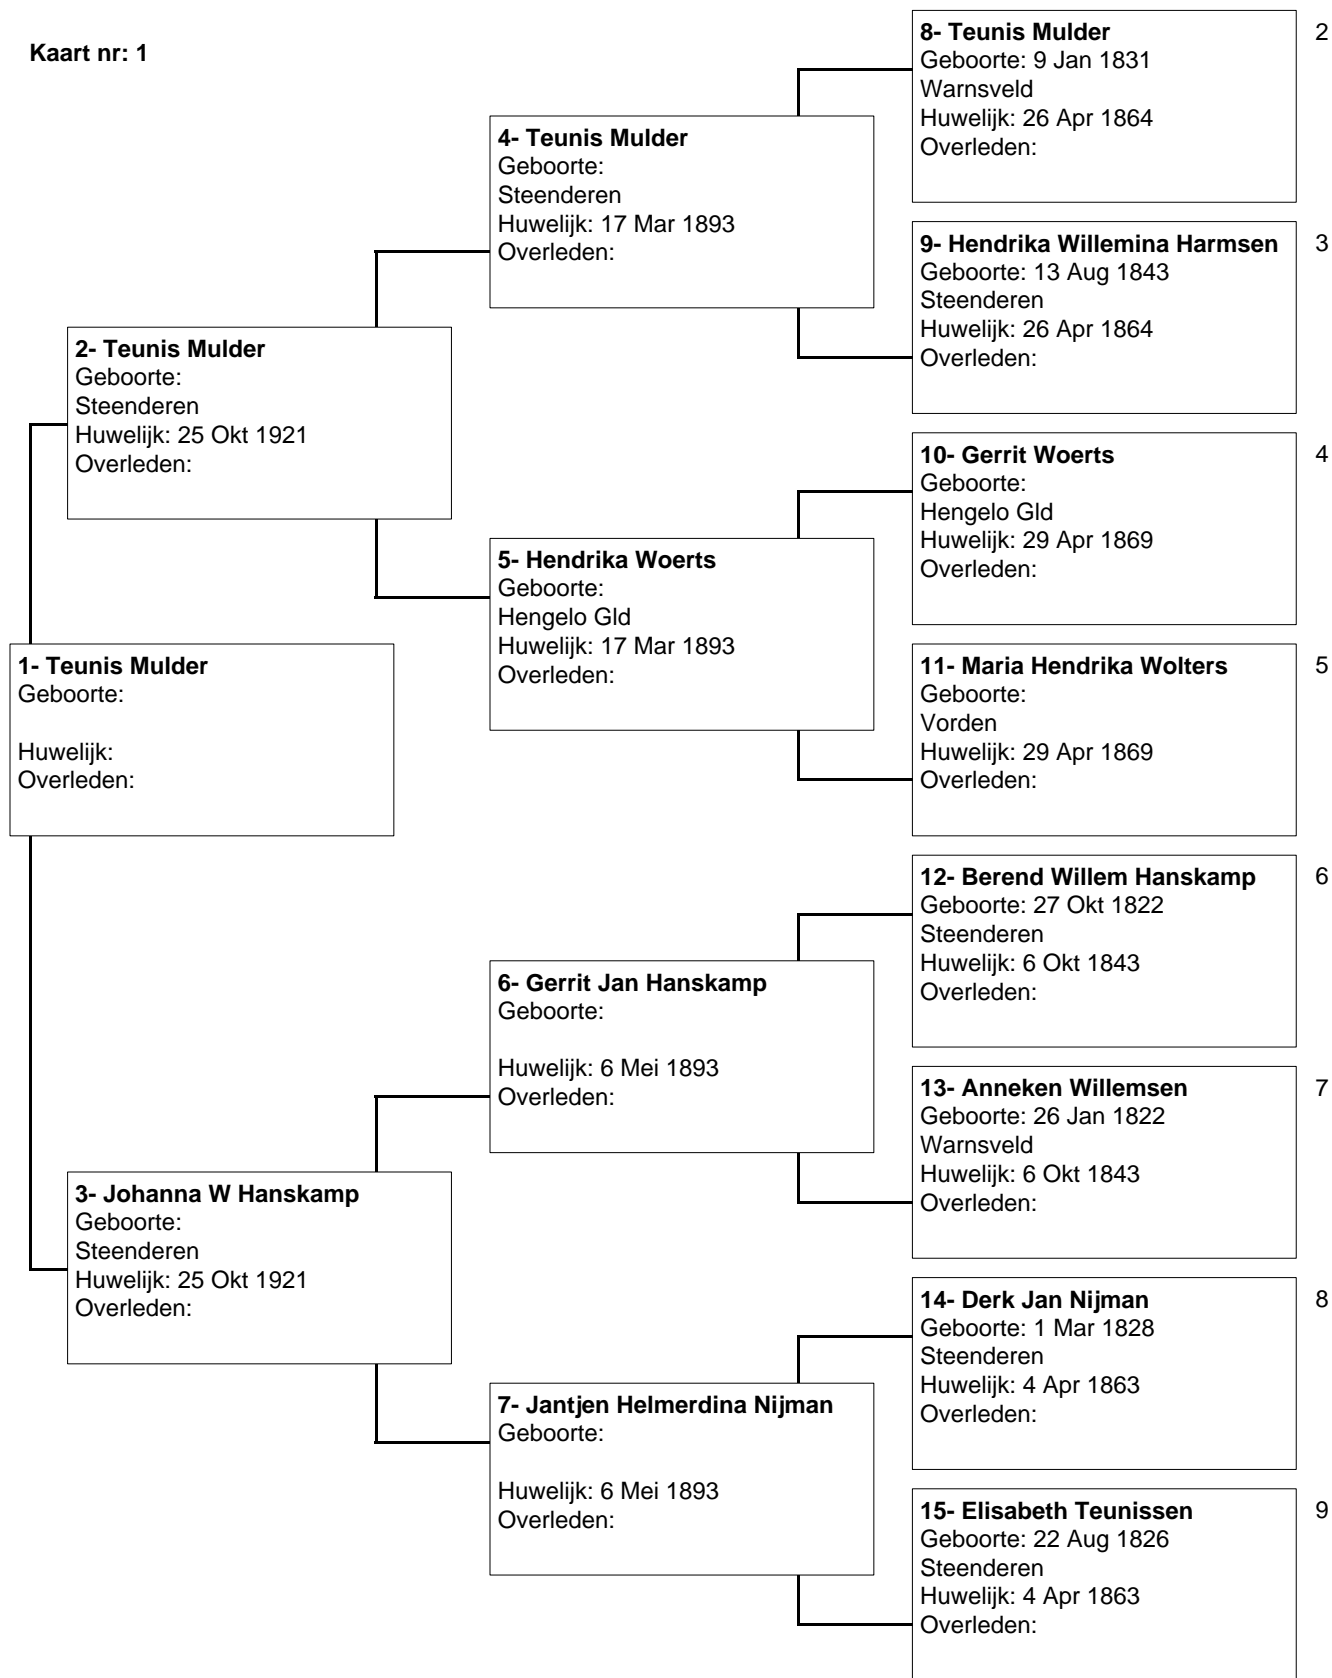

Stamboom Mulder - Hanskamp

Kaart nr: 1

29 Apr 2006

Stamboom Mulder - Hanskamp

Kaart nr: 2

Persoon nr. 1 op de kaart
is dezelfde persoon als nr. 8
op kaart nr. 1

29 Apr 2006

Stamboom Mulder - Hanskamp

Kaart nr: 3

Persoon nr. 1 op de kaart
is dezelfde persoon als nr. 9
op kaart nr. 1

29 Apr 2006

Stamboom Mulder - Hanskamp

Kaart nr: 4

Persoon nr. 1 op de kaart
is dezelfde persoon als nr. 10
op kaart nr. 1

29 Apr 2006

Stamboom Mulder - Hanskamp

Kaart nr: 5

Persoon nr. 1 op de kaart
is dezelfde persoon als nr. 11
op kaart nr. 1

29 Apr 2006

Stamboom Mulder - Hanskamp

Kaart nr: 6

Persoon nr. 1 op de kaart
is dezelfde persoon als nr. 12
op kaart nr. 1