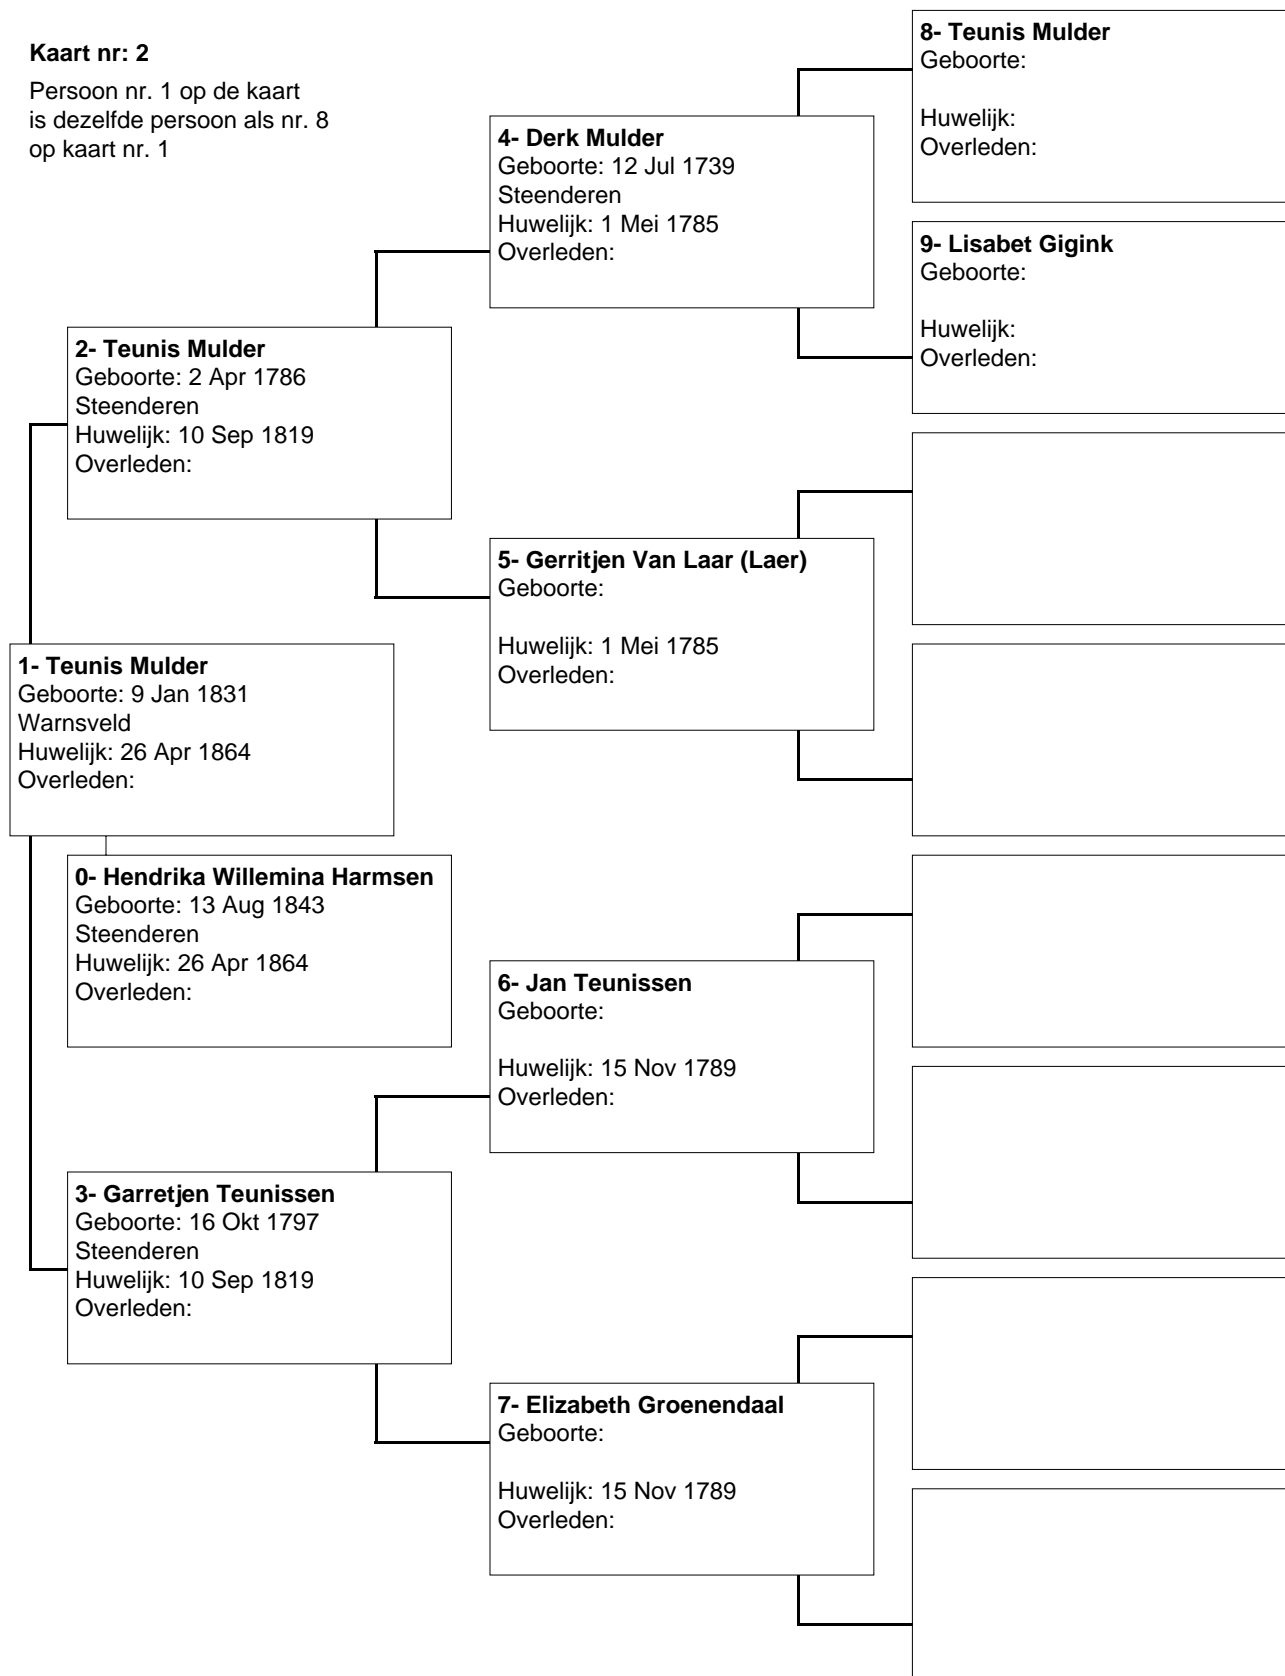

Stamboom Mulder - Hanskamp

Kaart nr: 1

29 Apr 2006

Stamboom Mulder - Hanskamp

Kaart nr: 2

Persoon nr. 1 op de kaart
is dezelfde persoon als nr. 8
op kaart nr. 1

29 Apr 2006

Stamboom Mulder - Hanskamp

Kaart nr: 3

Persoon nr. 1 op de kaart
is dezelfde persoon als nr. 9
op kaart nr. 1

29 Apr 2006

Stamboom Mulder - Hanskamp

Kaart nr: 4

Persoon nr. 1 op de kaart
is dezelfde persoon als nr. 10
op kaart nr. 1

29 Apr 2006

Stamboom Mulder - Hanskamp

Kaart nr: 5

Persoon nr. 1 op de kaart
is dezelfde persoon als nr. 11
op kaart nr. 1

29 Apr 2006

Stamboom Mulder - Hanskamp

Kaart nr: 6

Persoon nr. 1 op de kaart
is dezelfde persoon als nr. 12
op kaart nr. 1