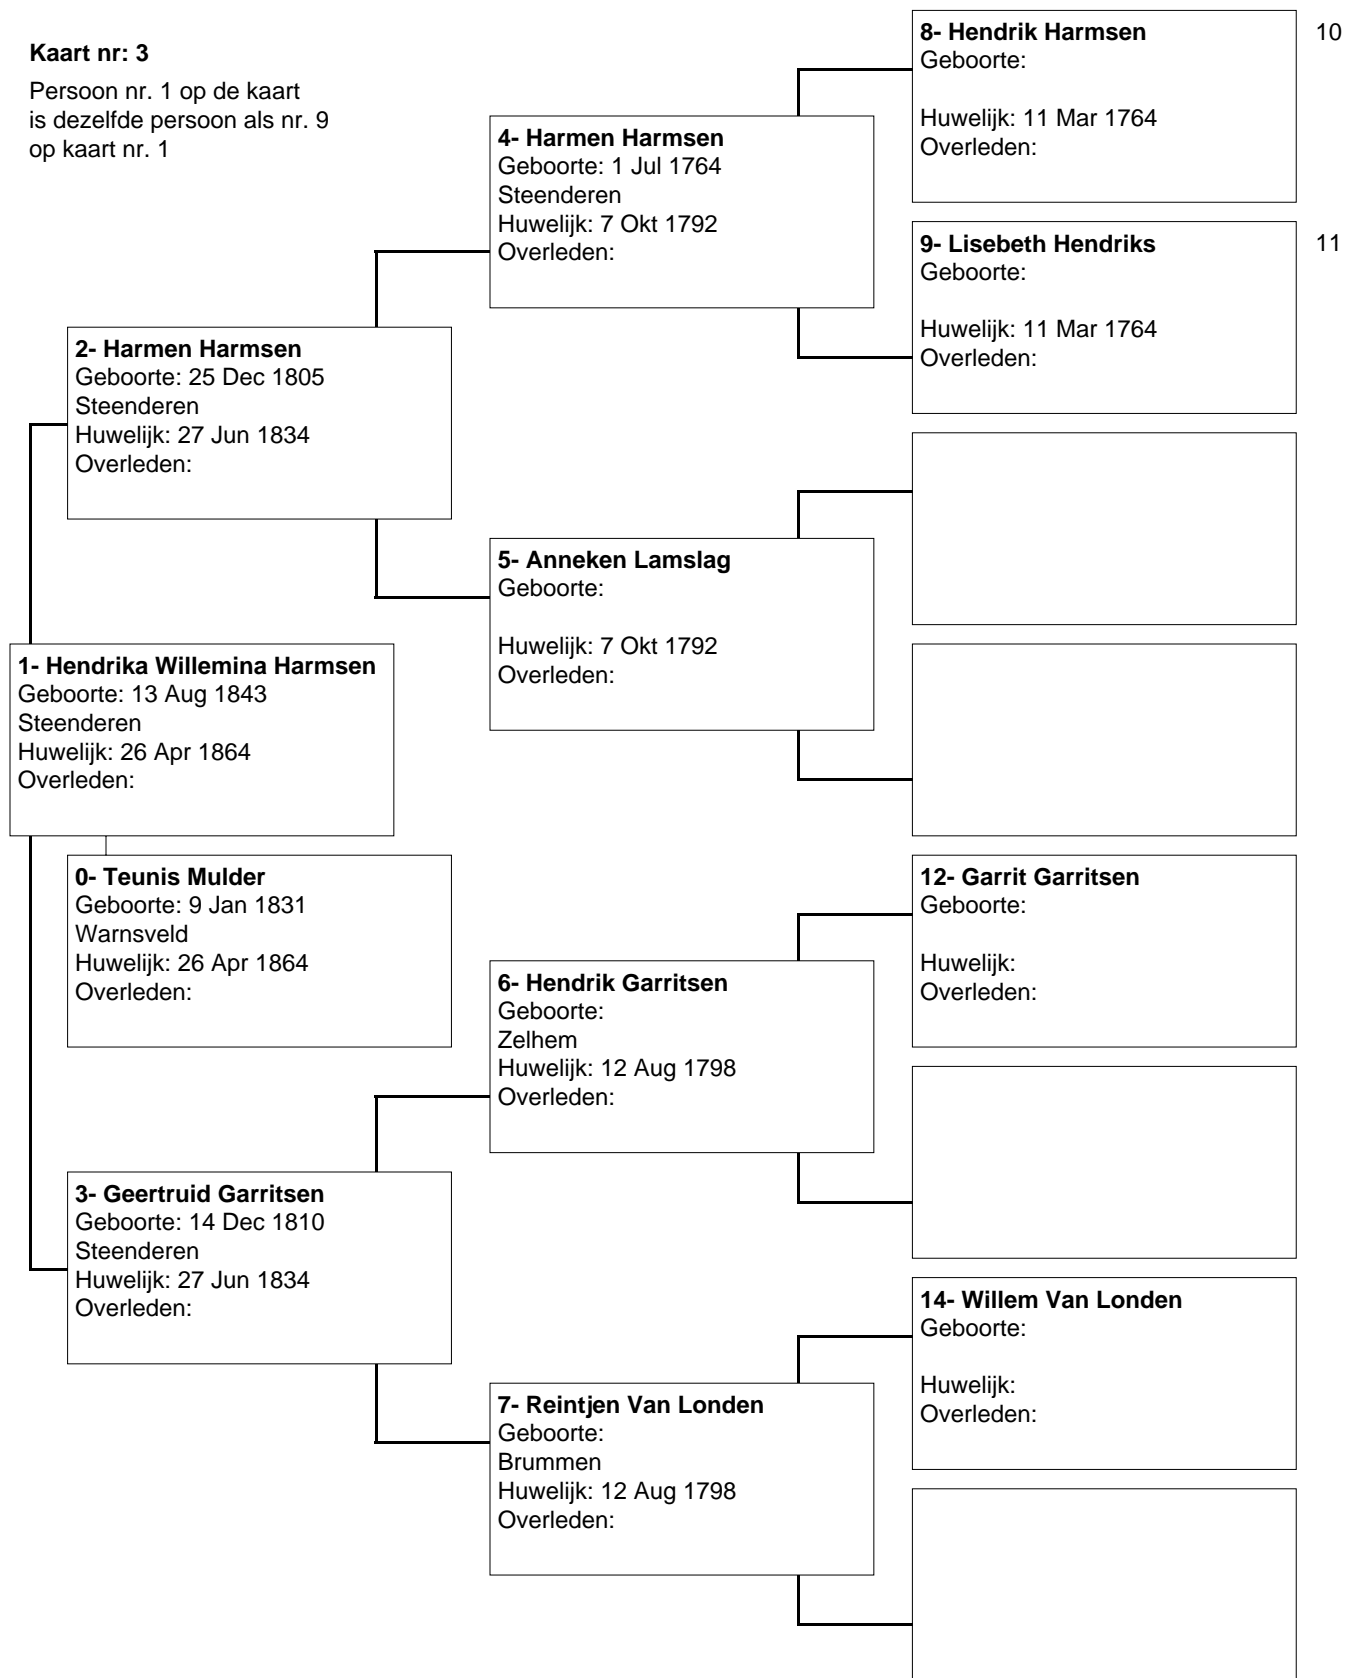

Stamboom Mulder - Hanskamp

Kaart nr: 1

29 Apr 2006

Stamboom Mulder - Hanskamp

Kaart nr: 2

Persoon nr. 1 op de kaart
is dezelfde persoon als nr. 8
op kaart nr. 1

29 Apr 2006

Stamboom Mulder - Hanskamp

Kaart nr: 3

Persoon nr. 1 op de kaart
is dezelfde persoon als nr. 9
op kaart nr. 1

29 Apr 2006

Stamboom Mulder - Hanskamp

Kaart nr: 4

Persoon nr. 1 op de kaart
is dezelfde persoon als nr. 10
op kaart nr. 1

29 Apr 2006

Stamboom Mulder - Hanskamp

Kaart nr: 5

Persoon nr. 1 op de kaart
is dezelfde persoon als nr. 11
op kaart nr. 1

29 Apr 2006

Stamboom Mulder - Hanskamp

Kaart nr: 6

Persoon nr. 1 op de kaart
is dezelfde persoon als nr. 12
op kaart nr. 1